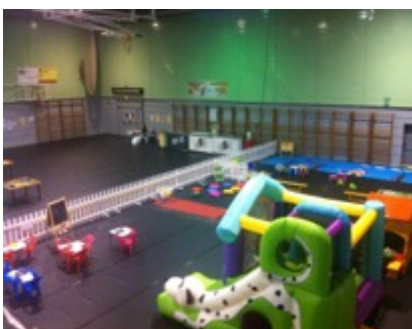

Ludoteca Infantil

Ludoteca deriva del latín, juego, juguetes. En nuestra ludoteca infantil, podremos encontrar un montón de cajas llenas de actividades para favorecer el desarrollo psicosocial, intelectual y afectivo del niño.

La Ludoteca de **Plus Arts**, tiene unas medidas de 8x8m, y está pensada para hacer disfrutar a los niños a través de la educación y el juego. De todas maneras, el objetivo principal, es disfrutar y pasárselo bien con el juego espontaneo, el juego simbólico, los juegos de mesa, de construcción, el rincón de lectura, de dibujo, hay piscina de bolas, pequeños hinchables, zonas de psicomotricidad, de habilidad, de destreza, de movimiento, etc.