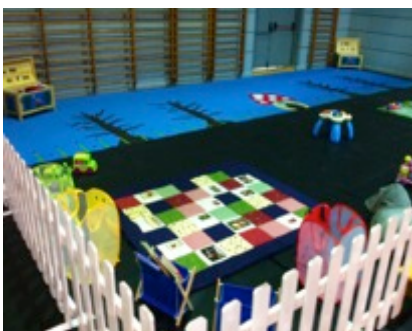

Ludoteca Infantil

Ludoteca deriva del latín, juego, juguetes. En nuestra ludoteca infantil, podremos encontrar un montón de cajas llenas de actividades para favorecer el desarrollo psicosocial, intelectual y afectivo del niño.

La Ludoteca de **Plus Arts**, tiene unas medidas de 8x8m, y está pensada para hacer disfrutar a los niños a través de la educación y el juego. De todas maneras, el objetivo principal, es disfrutar y pasárselo bien con el juego espontaneo, el juego simbólico, los juegos de mesa, de construcción, el rincón de lectura, de dibujo, hay piscina de bolas, pequeños hinchables, zonas de psicomotricidad, de habilidad, de destreza, de movimiento, etc.

NOTA IMPORTANTE:

La Ludoteca es un espacio de juego, no un servicio de guardería, los padres y madres y/o responsables del niño, tendrán que estar atento en todo momento a los movimientos del niño, ya sea dentro bien alrededor del recinto. Los padres podrán participar de forma activa con sus hijos.